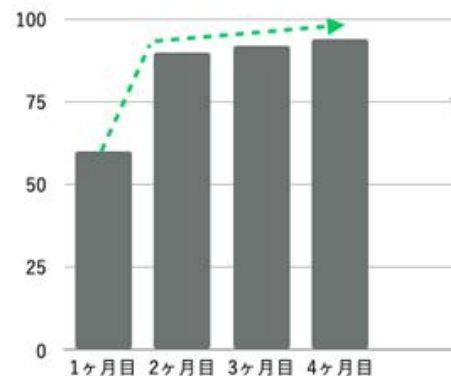

LINEスキマニ 活用事例 ①

物流企業A

慢性的・突発的な労働力不足を解消したい

継続利用によるリピーターが定着
2ヶ月でマッチング率90%越え
4か月で94%まで到達