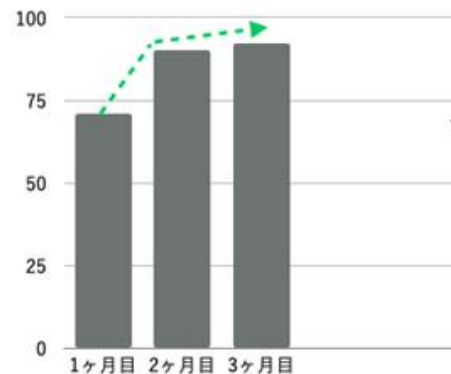

LINEスキマニ 活用事例 ②

外食企業B

単発→長期雇用のきっかけを多く作りたい

継続利用によるリピーターが定着
3ヶ月でマッチング率92%到達